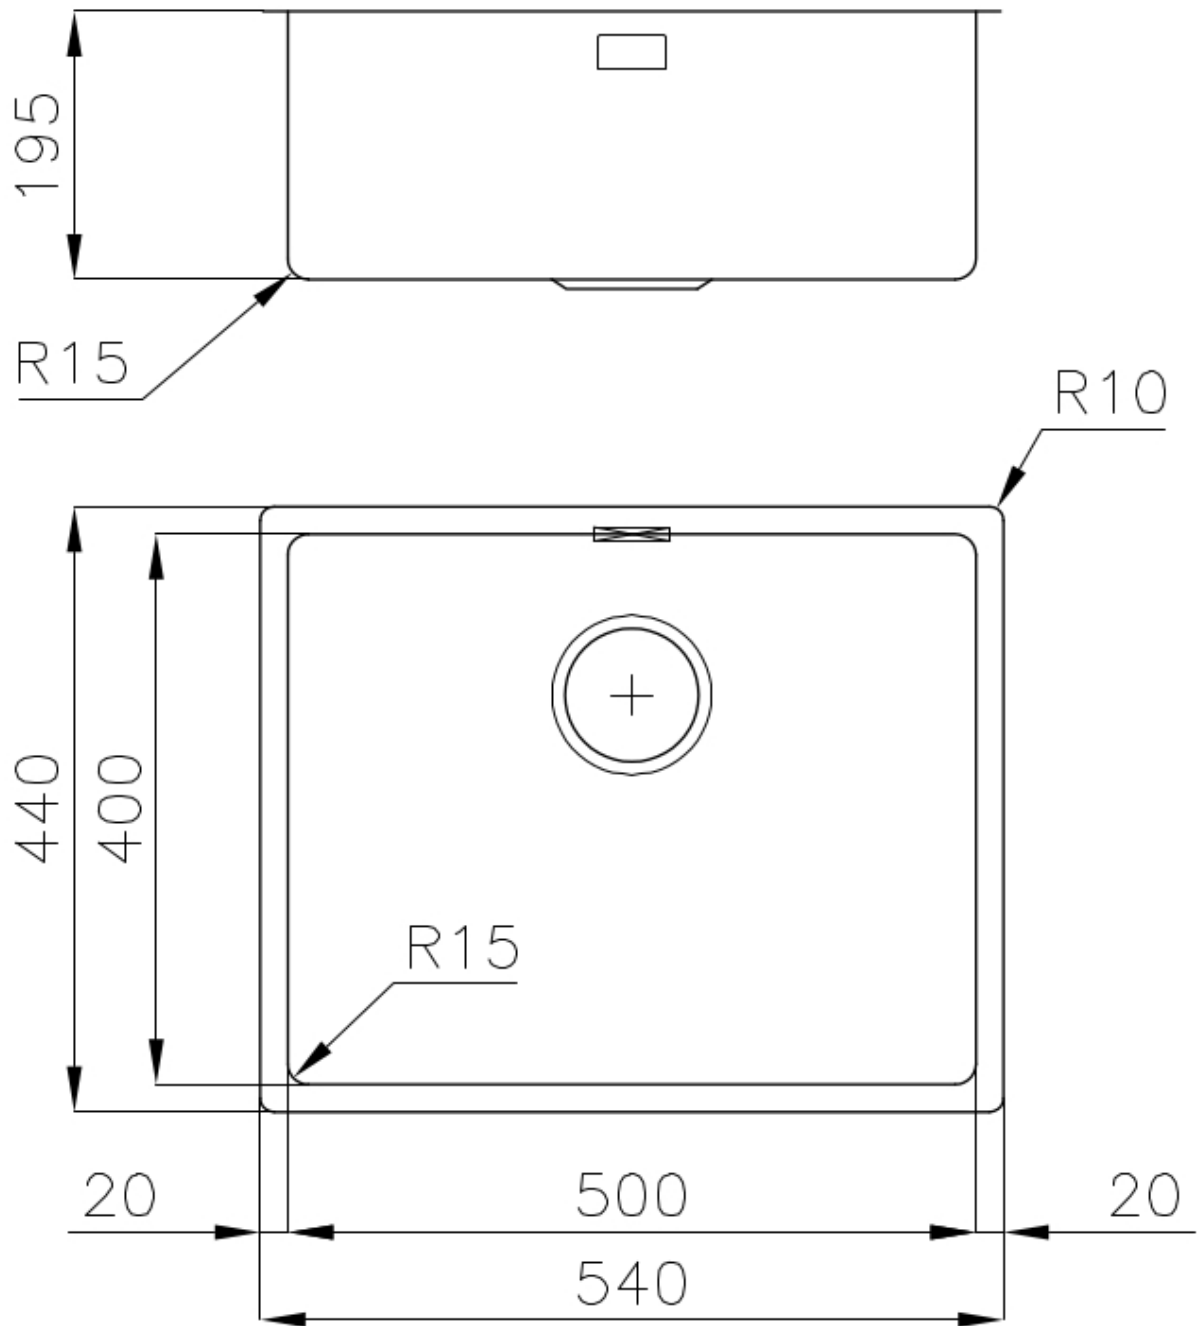

TROPPO PIENO PERIMETRALE

Il troppo/pieno è una sicurezza sempre presente sui lavelli Foster che impedisce il traboccare dell'acqua dalla vasca in caso di dimenticanze. La soluzione a scarico perimetrale migliora l'estetica grazie alla forma squadrata ed essenziale.

Finitura PVD

Materiale Acciaio inox AISI 304

Texture Spazzolato

Base 60 cm

Dimensioni 540x440 mm

Dotazioni standard Ganci di fissaggio, guarnizione, piletta, troppo-pieno e sifone, Imballo in scatola

Fori Mixer Nessun foro di serie

Foro incasso Vedi scheda tecnica

Gocciolatoio No

Larghezza 54 cm

Misura vasca 500x400mm

Numero vasche 1 vasca

Piletta Piletta 3,5"

DATI TECNICI

Cut out size
Dimensioni per foratura top