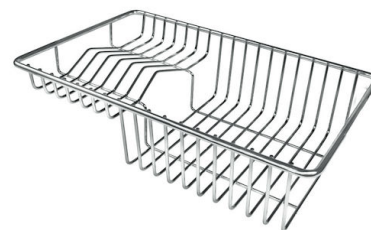

VASCA A RAGGIO STRETTO

Vasche con forme squadrate dal design moderno e con aumentata capienza. Per un'estetica minimal coniugata con la massima praticità.

DETTAGLI

Bordo Installazione

Sottotop

Colorazione

Gold

Foro incasso Vedi scheda tecnica

Gocciolatoio No

Larghezza 54 cm

Misura vasca 500x400mm

Numero vasche 1 vasca

Piletta Piletta 3,5"

DATI TECNICI

Cut out size
Dimensioni per foratura top

GALLERIA FOTOGRAFICA

ACCESSORI OPZIONALI

Cestello bianco
8612 100

Cestello inox
8612 000

Cestello portapiatti inox
8100 303
* solo in abbinamento con l'accessorio
8644 101

Griglia portapiatti inox
8100 154

Scolapasta inox
8154 000

Tagliere in cristallo
8631 300

Tagliere in HPDE
8657 001

Tagliere Twin in HDPE
8644 101

Vaschetta bianca
8153 100

Cestello portapiatti inox
8100 201

**Kit grattugia con supporto per
anello e vassoio di raccolta alimenti**
8159 101
* solo in abbinamento con l'accessorio
8644 101