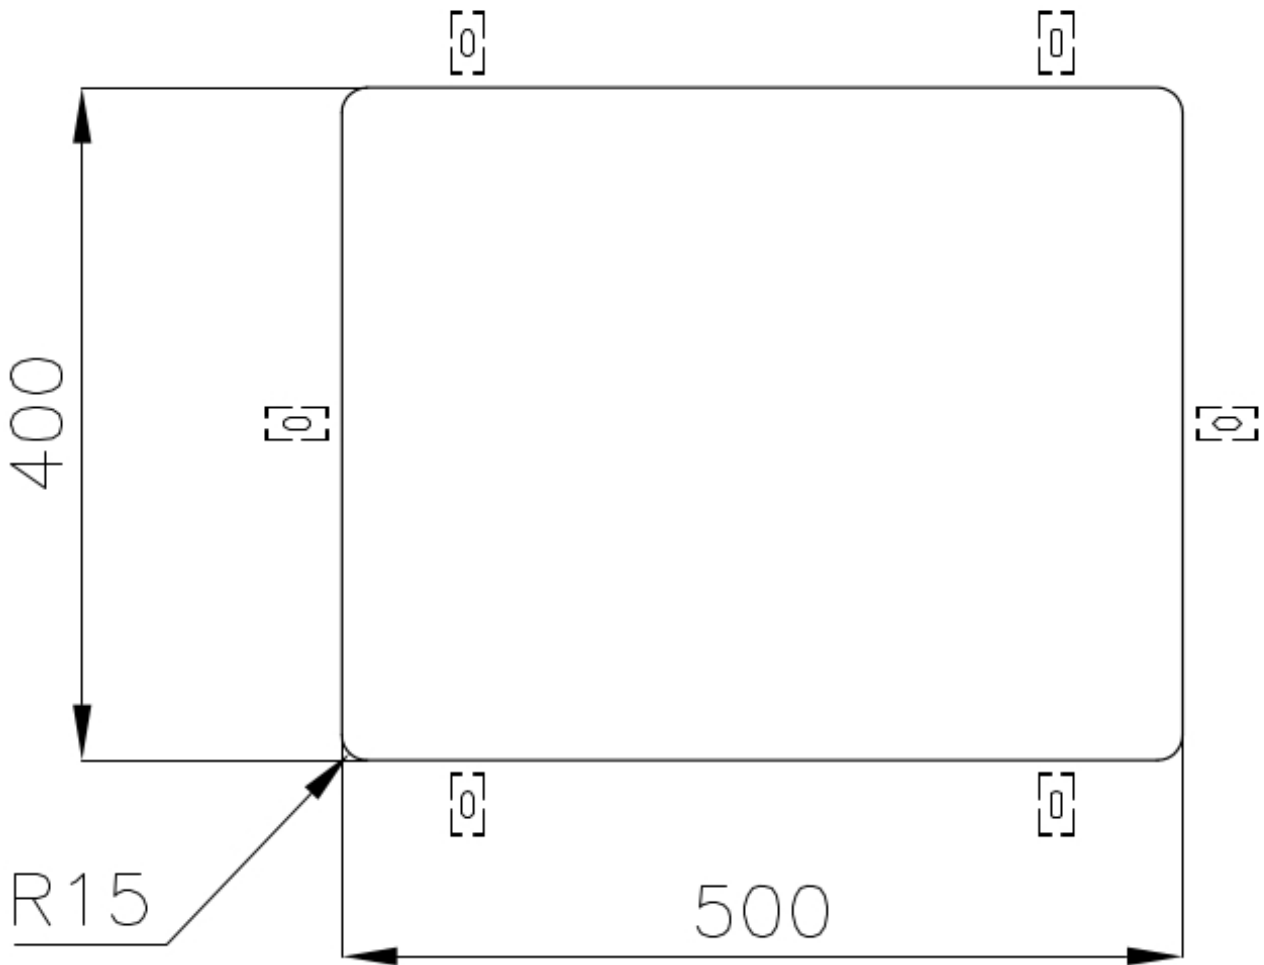

Finitura PVD

Materiale Acciaio inox AISI 304

Texture Spazzolato

Base 60 cm

Dimensioni 540x440 mm

Dotazioni standard Ganci di fissaggio, guarnizione, piletta, troppo-pieno e sifone, Imballo in scatola

Fori Mixer Nessun foro di serie

Foro incasso Vedi scheda tecnica

Gocciolatoio No

Larghezza 54 cm

Misura vasca 500x400mm

Numero vasche 1 vasca

Piletta Piletta 3,5"

DATI TECNICI

Cut out size
Dimensioni per foratura top