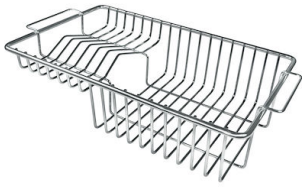

GALLERIA FOTOGRAFICA

ACCESSORI OPZIONALI

Cestello bianco
8612 100

Cestello inox
8612 000

Cestello portapiatti inox
8100 303
* solo in abbinamento con l'accessorio
8644 101

Griglia portapiatti inox
8100 154

Scolapasta inox
8154 000

Tagliere in cristallo
8631 300

Tagliere in HPDE
8657 001

Tagliere Twin in HDPE
8644 101

Vaschetta bianca
8153 100

Cestello portapiatti inox
8100 201

**Kit grattugia con supporto per
anello e vassoio di raccolta alimenti**
8159 101
* solo in abbinamento con l'accessorio
8644 101